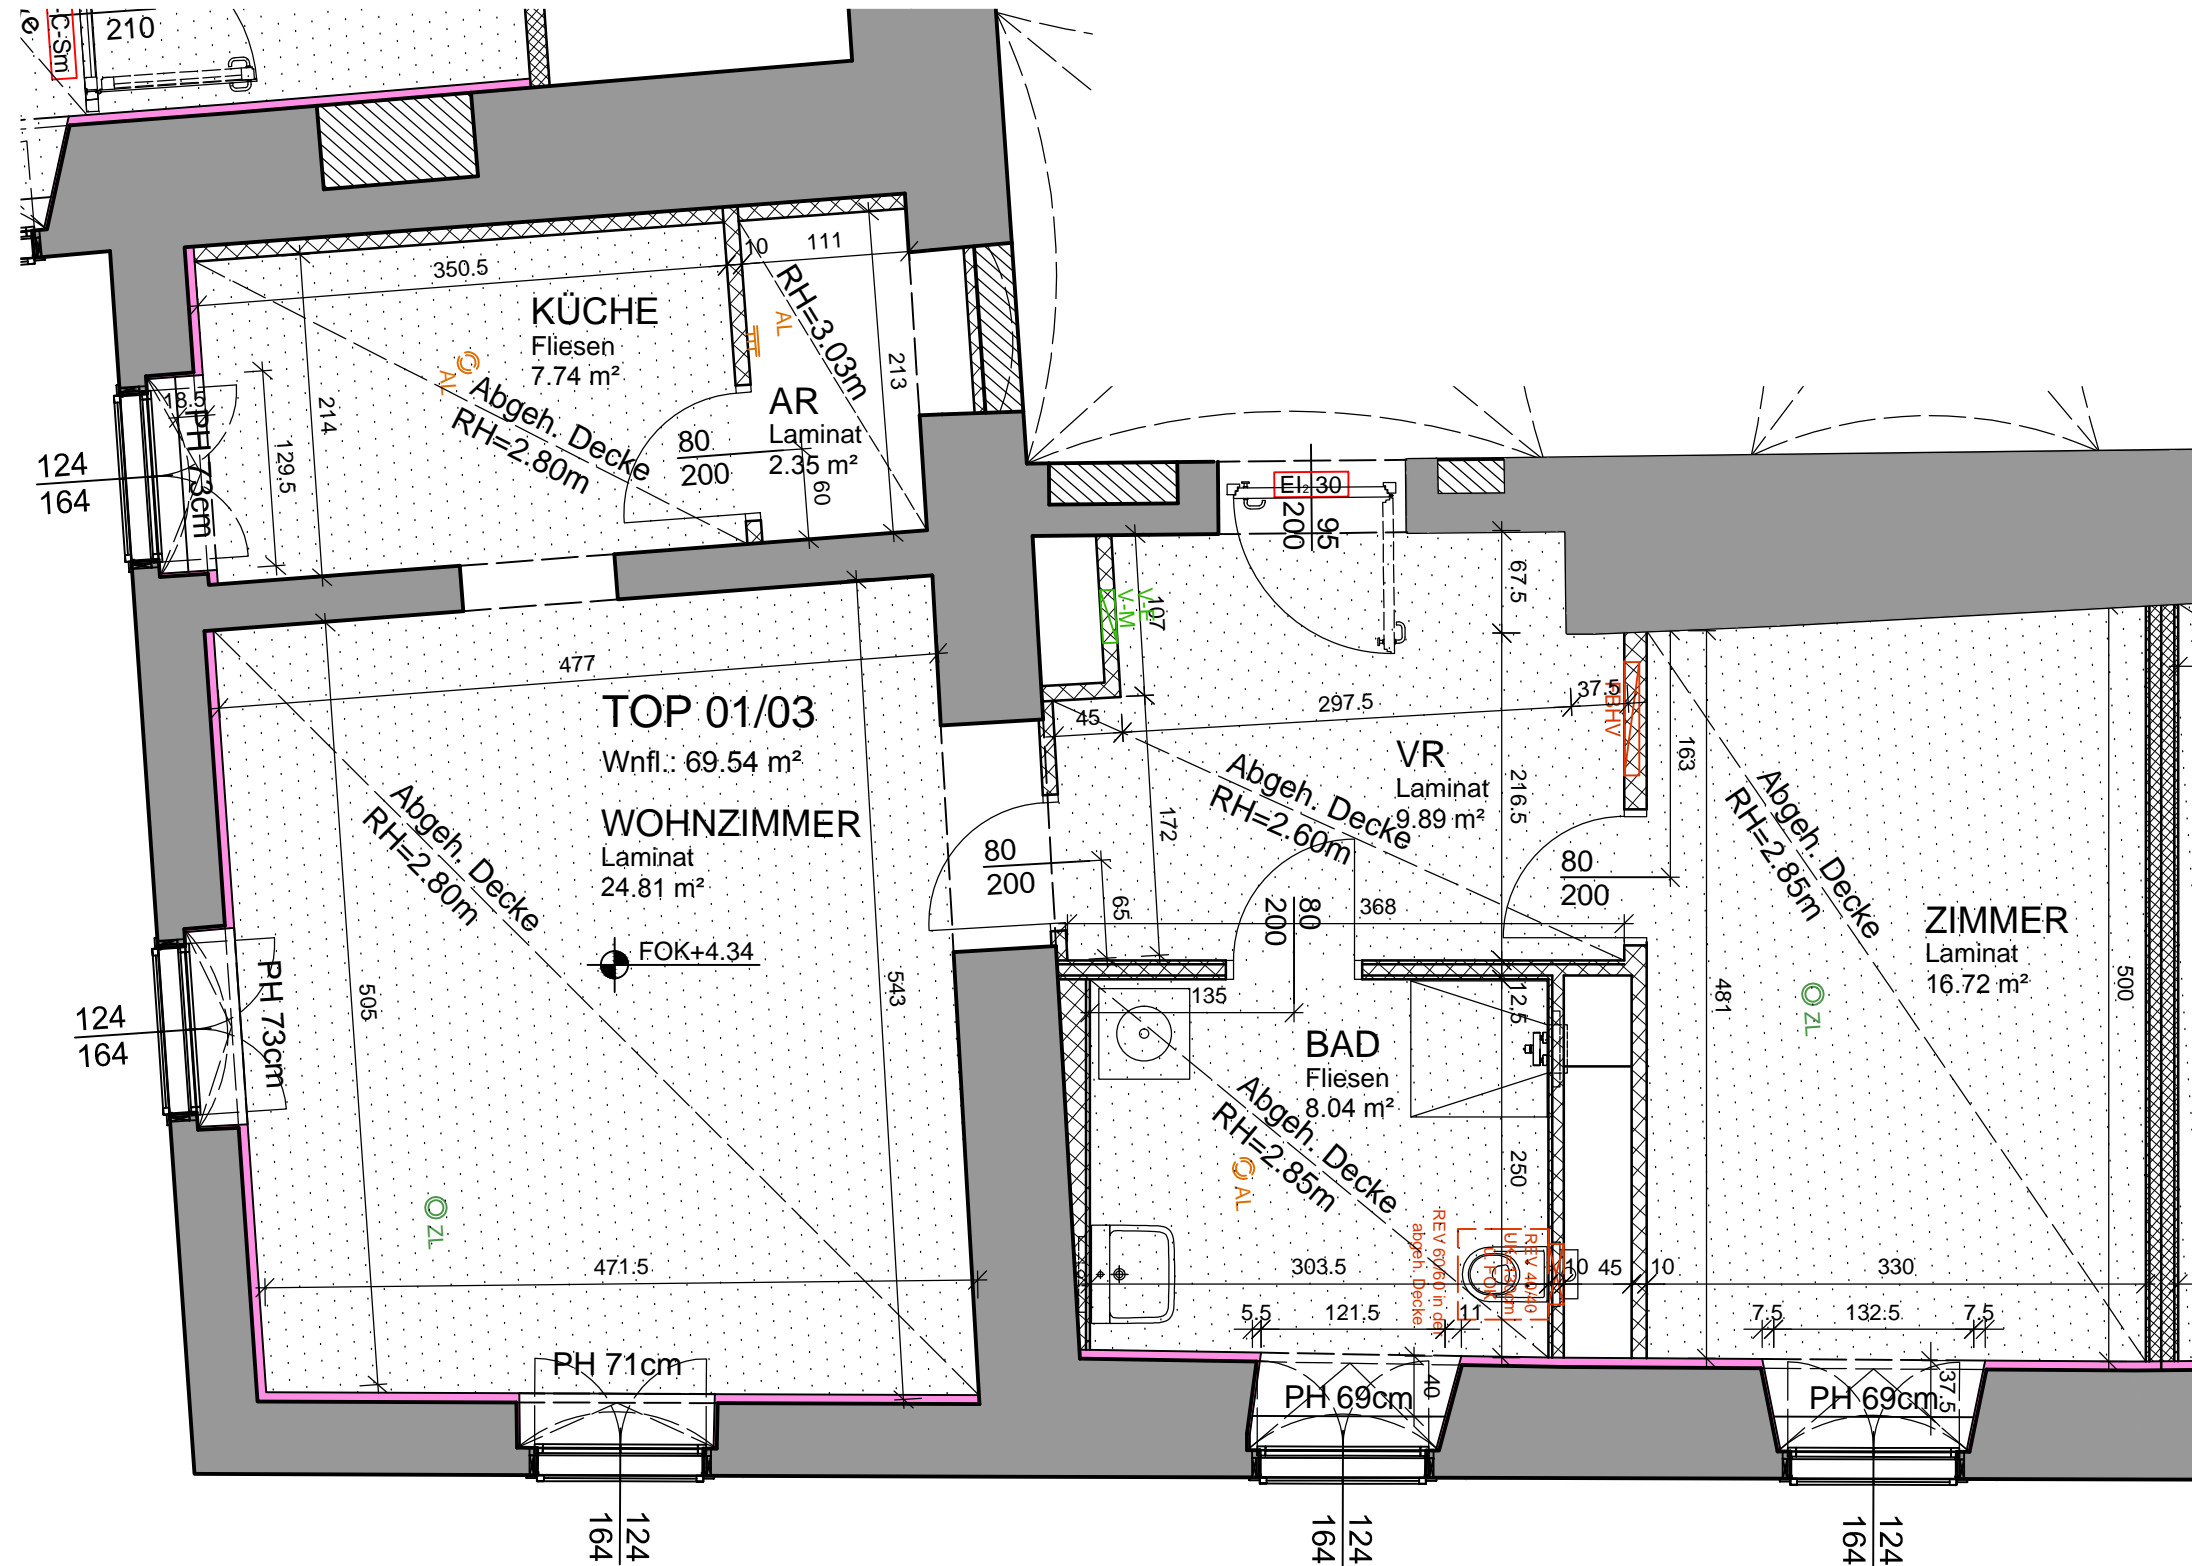

Legende

Raumabkürzungen

VR	Vorraum
AR	Abstellraum
KOCHNI	Kochnische
SR	Schrankraum

Allgemeine Abkürzungen

El.30	Feuerschutztüre
El.30-C	Feuerschutztüre mit Selbstschließfunktion
El.30-C-SM	Feuerschutztüre mit Selbstschließfunktion + rauchdicht
FBHV	Fußbodenheizungsverteiler
FOK	Fußbodenoberkante
PH	Fertigparapethöhe
RAR	Regenabfallrohr
REV-TÜRE	Revisionstüre
RIGOL	Entwässerungsrinne
RW-KANAL	Regenwasserkanaldeckel
SW-KANAL	Schmutzwasserkanaldeckel
V-E	Verteiler Strom
V-M	Verteiler Medien

Sämtliche Beschriftungen und Bemaßungen sind Rohbaugrößen mit Maßtoleranzen laut
Ö-Norm und sind als Grundlage für die Herstellung von Einbaumöbeln ungeeignet.
Unverbindliche Plankopie - Änderungen während der Bauausführung vorbehalten.

Erdgeschoß

1.Obergeschoß

2.Obergeschoß

- | | | |
|-------------------|-------------|-----------------------------|
| Kindergarten | Aufzug | Einlagerungsraum |
| Wohnen | Treppenhaus | Fahrrad- u. Kinderwagenraum |
| Gemeinschaftsraum | Gang | Müllraum |

2460 Bruck an der Leitha | Johngasse 1 | TOP 3 | 1.OG | Plan

WOHNNUTZFLÄCHE 69.54 m² BARRIEREFREI ERREICHBAR UND ADAPTIERBAR

Stand: August 2018

M 1:50

2460 Bruck an der Leitha | Johngasse 1 | TOP 3 | 1.OG | Möblierung | Elektroinstallationen