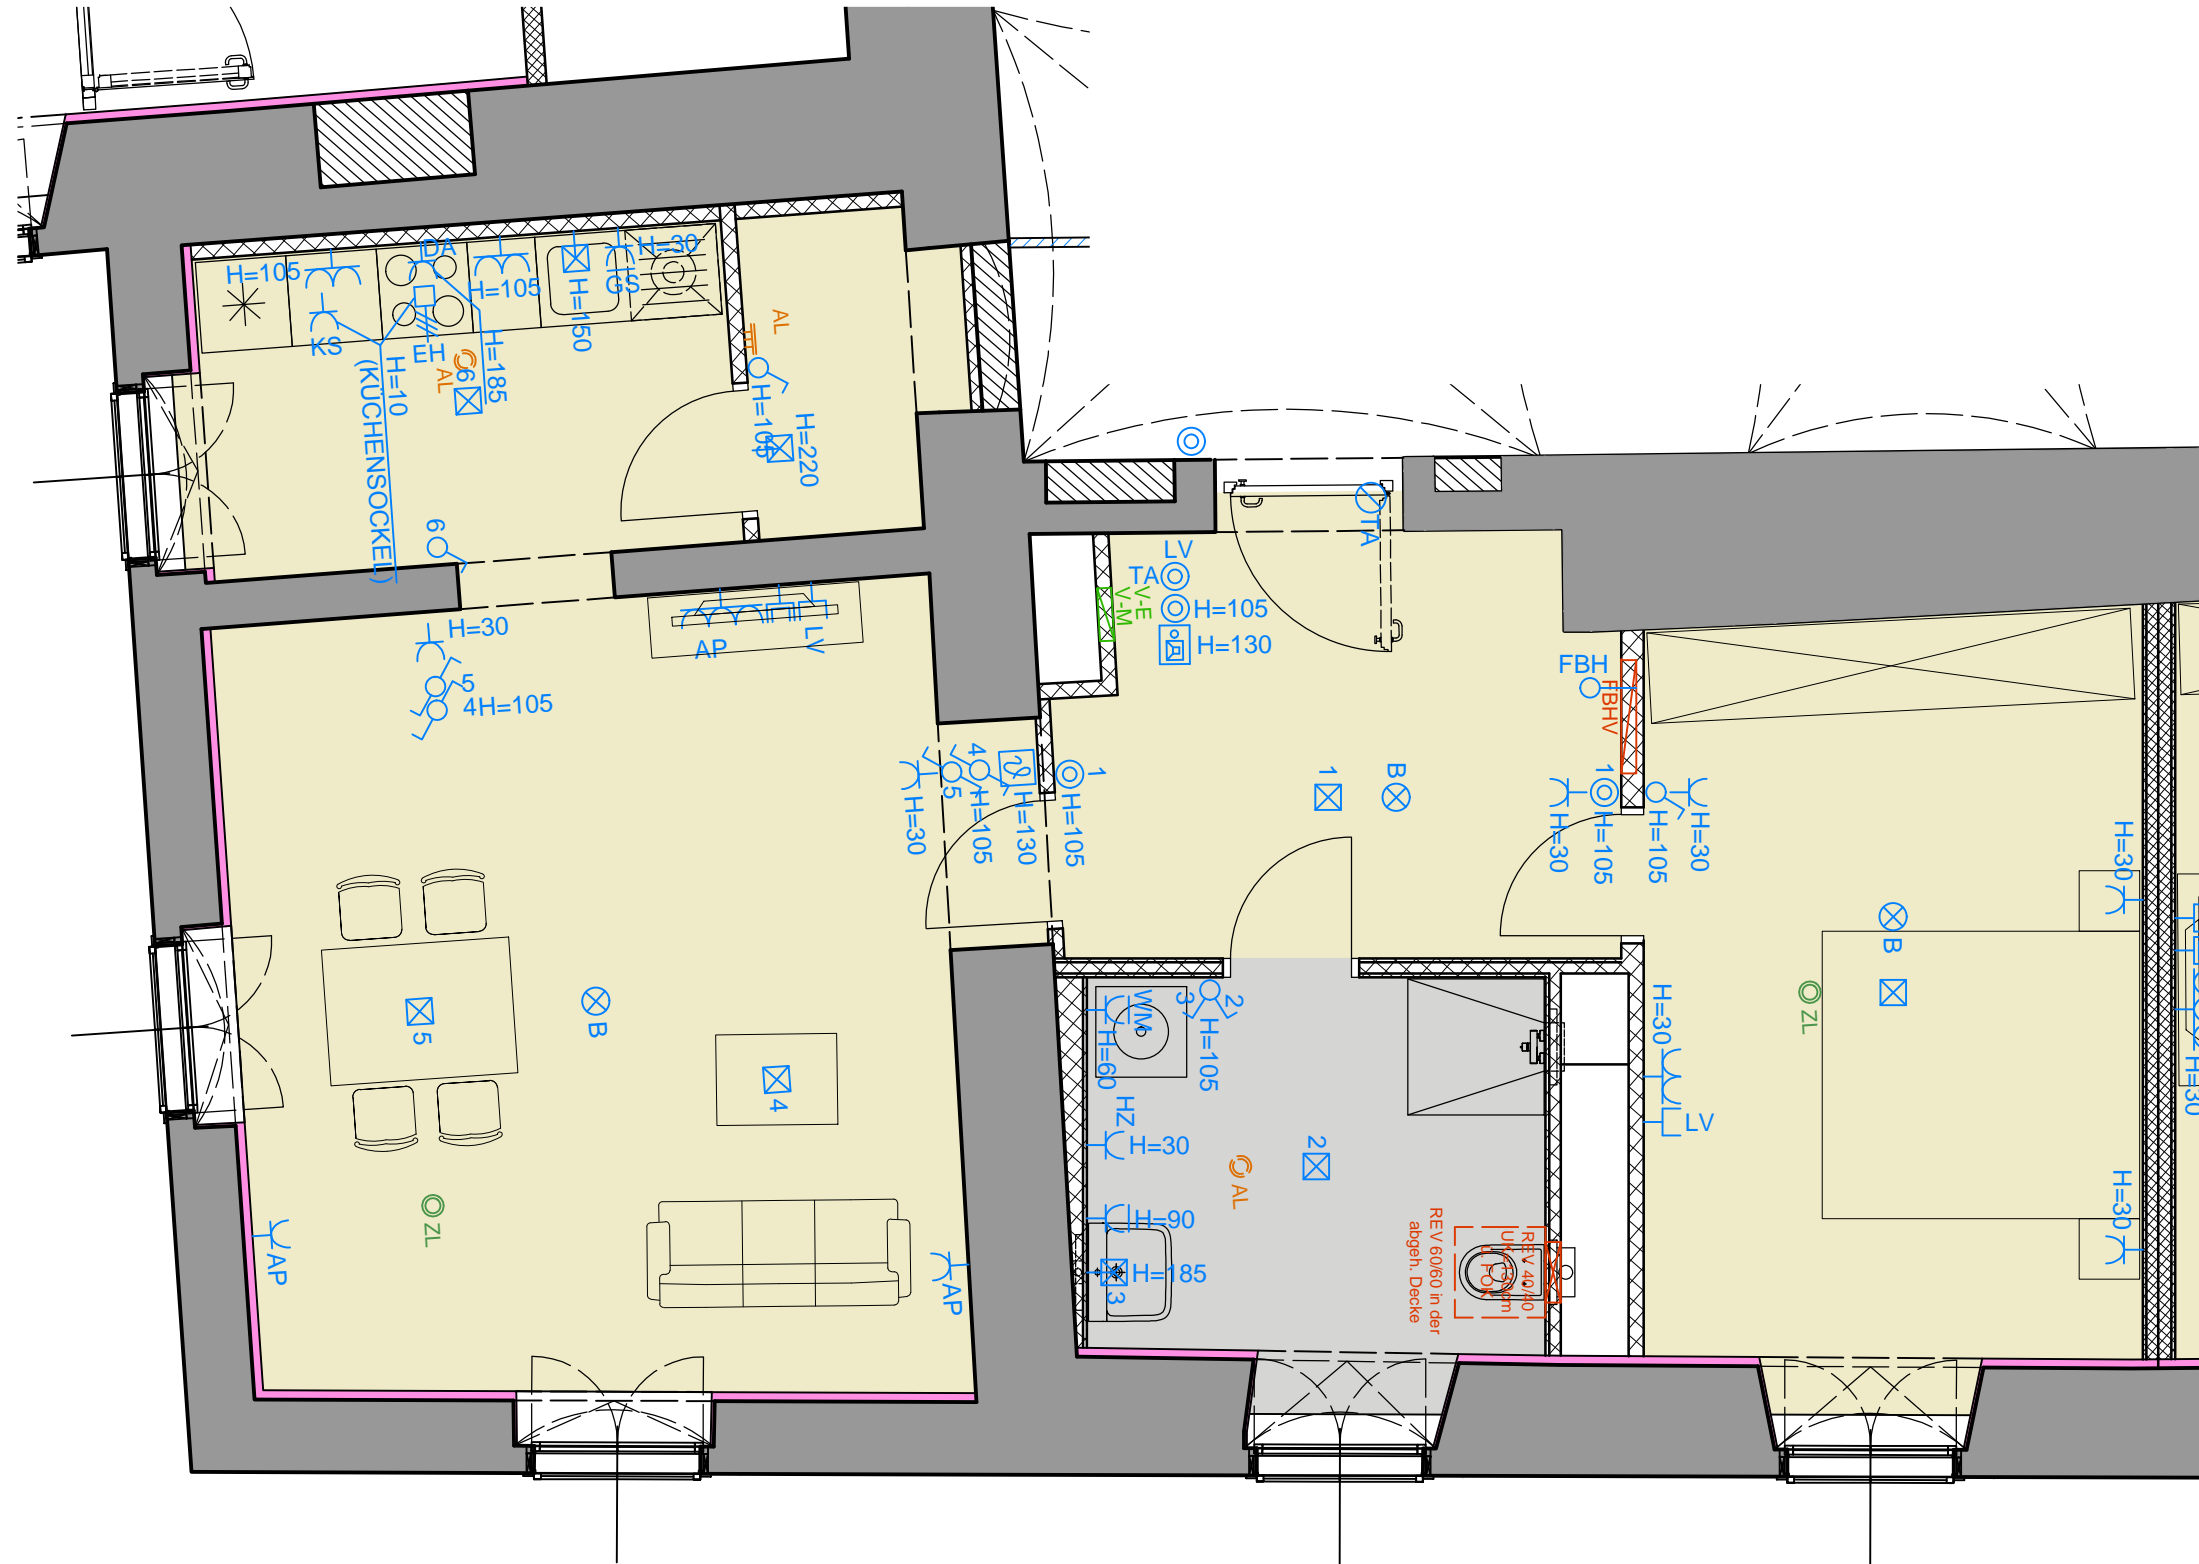

Legende

Raumabkürzungen

VR	Vorraum
AR	Abstellraum
KOCHNI	Kochnische
SR	Schrankraum

Allgemeine Abkürzungen

El.30	Feuerschutztüre
El.30-C	Feuerschutztüre mit Selbstschließfunktion
El.30-C-SM	Feuerschutztüre mit Selbstschließfunktion + rauchdicht
FBHV	Fußbodenheizungsverteiler
FOK	Fußbodenoberkante
PH	Fertigparapethöhe
RAR	Regenabfallrohr
REV-TÜRE	Revisionstüre
RIGOL	Entwässerungsrinne
RW-KANAL	Regenwasserkanaldeckel
SW-KANAL	Schmutzwasserkanaldeckel
V-E	Verteiler Strom
V-M	Verteiler Medien

Sämtliche Beschriftungen und Bemaßungen sind Rohbaugrößen mit Maßtoleranzen laut
Ö-Norm und sind als Grundlage für die Herstellung von Einbaumöbeln ungeeignet.
Unverbindliche Plankopie - Änderungen während der Bauausführung vorbehalten.

Erdgeschoß

1.Obergeschoß

2.Obergeschoß

- | | | |
|-------------------|-------------|-----------------------------|
| Kindergarten | Aufzug | Einlagerungsraum |
| Wohnen | Treppenhaus | Fahrrad- u. Kinderwagenraum |
| Gemeinschaftsraum | Gang | Müllraum |

2460 Bruck an der Leitha | Johngasse 1 | TOP 3 | 1.OG | Plan

WOHNNUTZFLÄCHE 69.54 m² BARRIEREFREI ERREICHBAR UND ADAPTIERBAR

Stand: August 2018

M 1:50

2460 Bruck an der Leitha | Johngasse 1 | TOP 3 | 1.OG | Möblierung | Elektroinstallationen