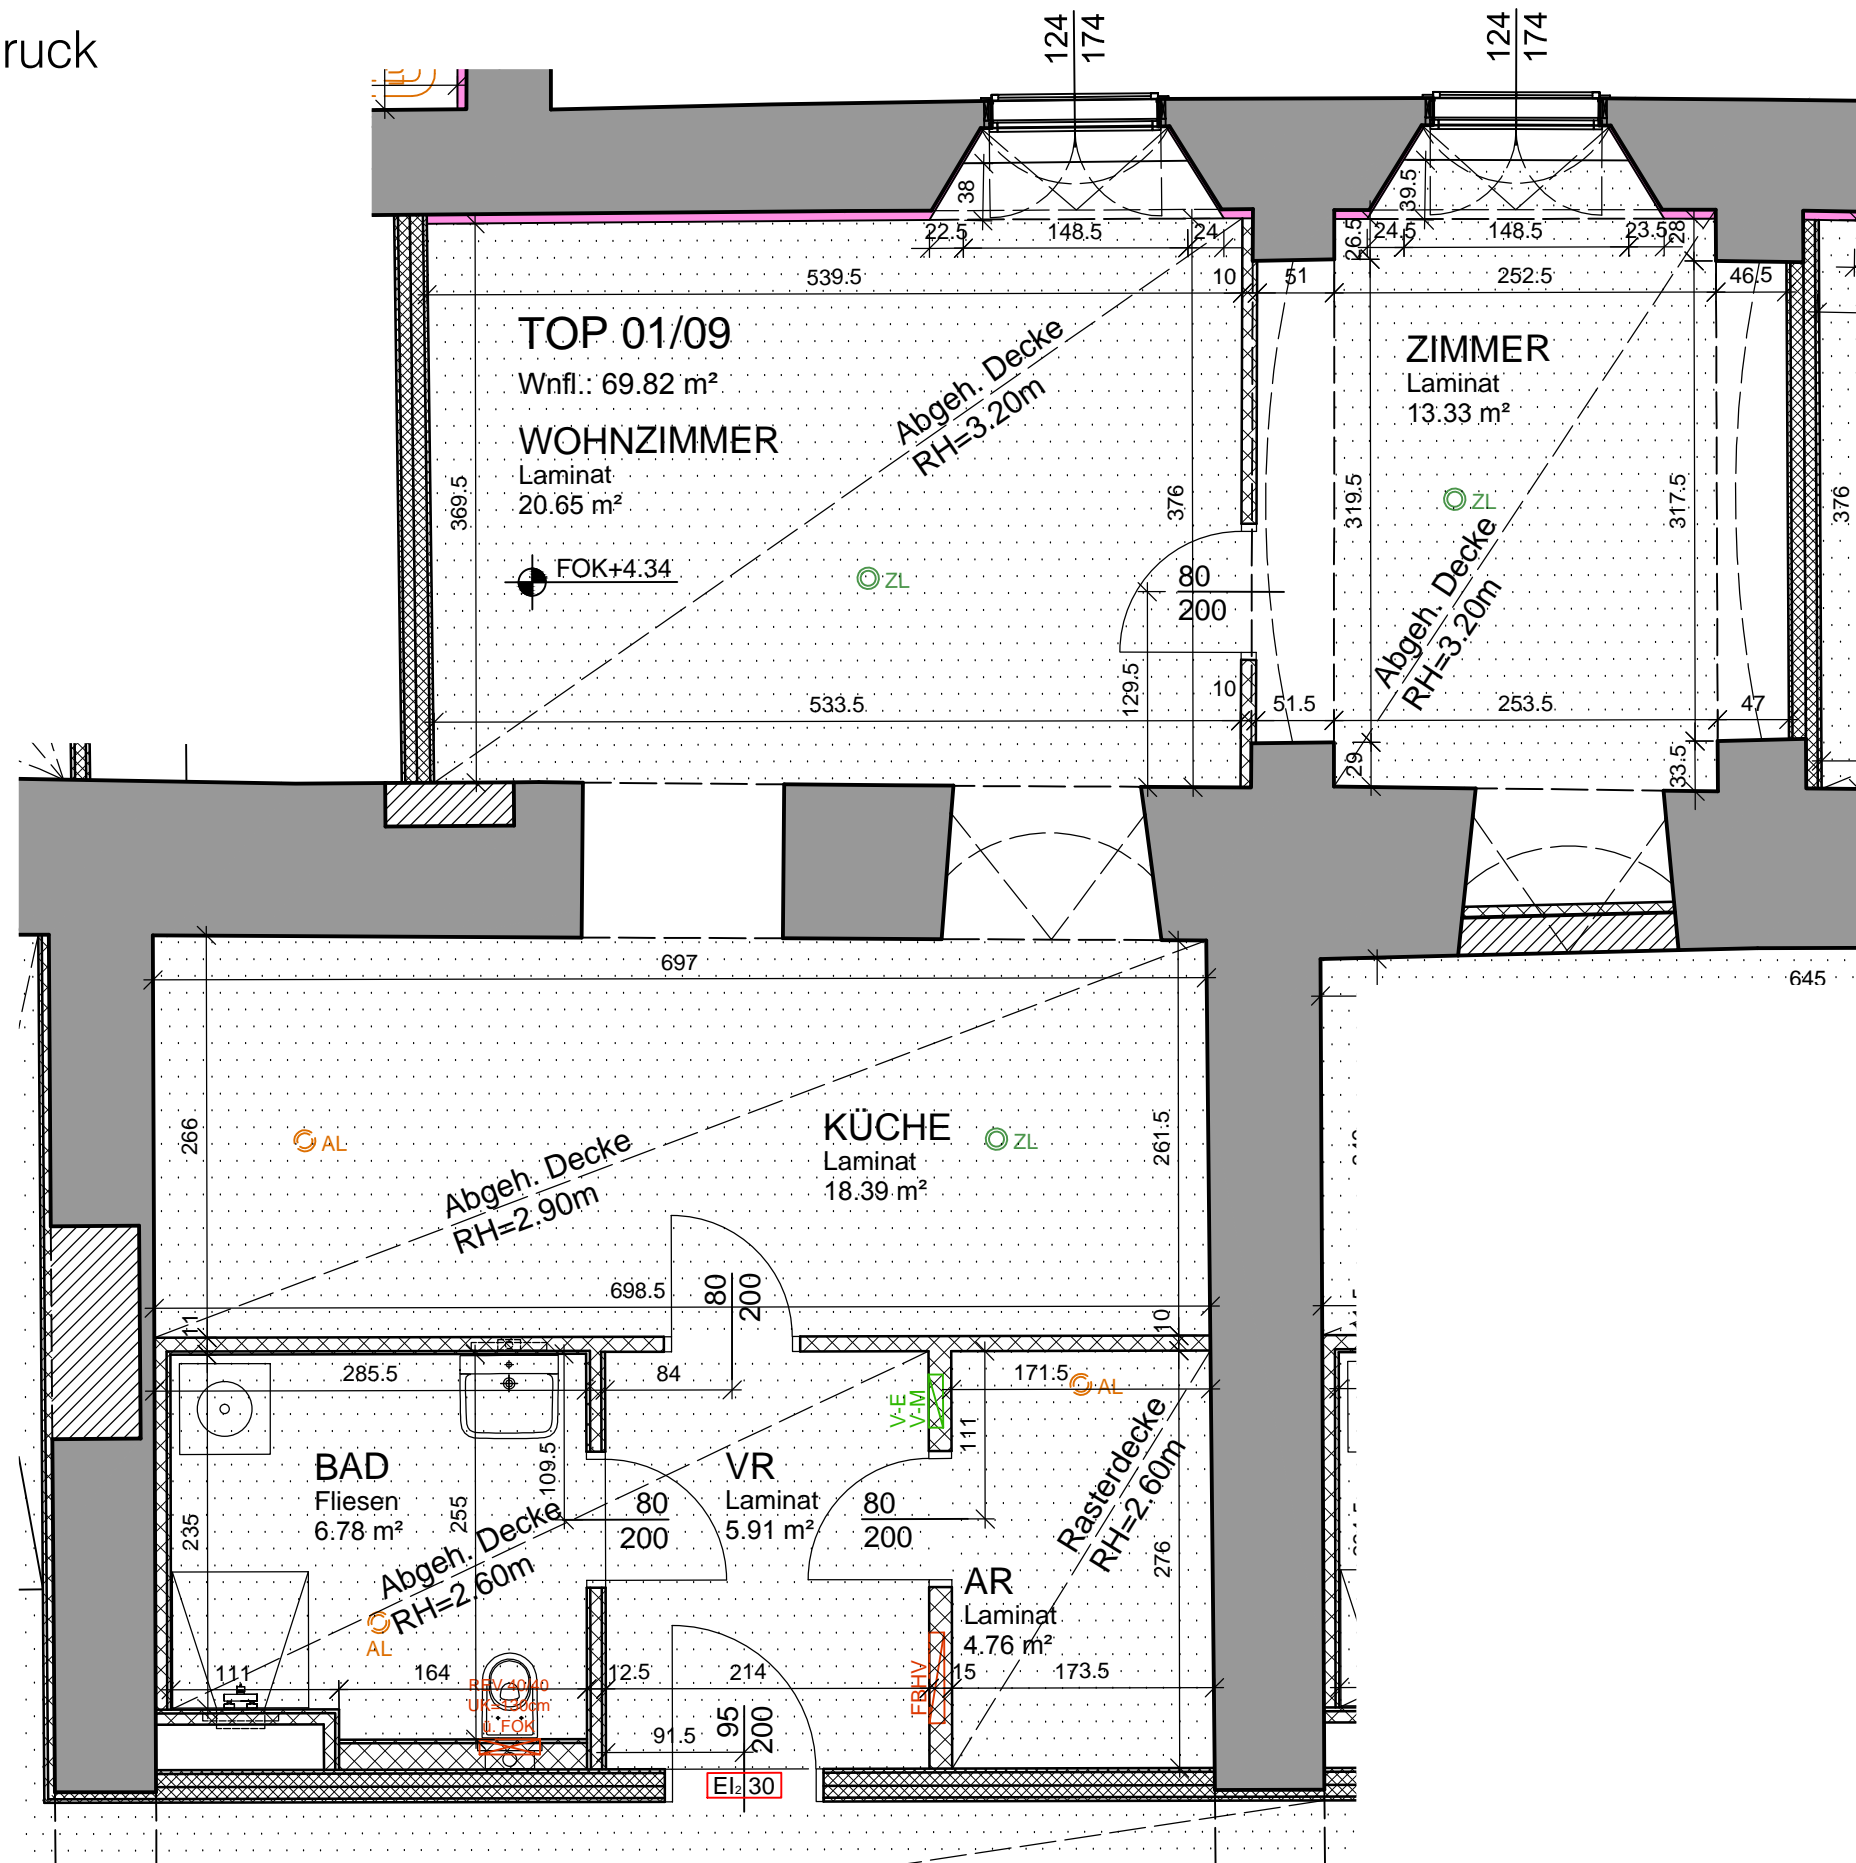

Legende

Raumabkürzungen

VR	Vorraum
AR	Abstellraum
KOCHNI	Kochnische
SR	Schrankraum

Allgemeine Abkürzungen

El.30	Feuerschutztüre
El.30-C	Feuerschutztüre mit Selbstschließfunktion
El.30-C-SM	Feuerschutztüre mit Selbstschließfunktion + rauchdicht
FBHV	Fußbodenheizungsverteiler
FOK	Fußbodenoberkante
PH	Fertigparapethöhe
RAR	Regenabfallrohr
REV-TÜRE	Revisionstüre
RIGOL	Entwässerungsrinne
RW-KANAL	Regenwasserkanaldeckel
SW-KANAL	Schmutzwasserkanaldeckel
V-E	Verteiler Strom
V-M	Verteiler Medien

Sämtliche Beschriftungen und Bemaßungen sind Rohbaugrößen mit Maßtoleranzen laut
Ö-Norm und sind als Grundlage für die Herstellung von Einbaumöbeln ungeeignet.
Unverbindliche Plankopie - Änderungen während der Bauausführung vorbehalten.

2460 Bruck an der Leitha | Johngasse 1 | TOP 9 | 1.OG | Plan

WOHNNUTZFLÄCHE 69.82 m² BARRIEREFREI ERREICHBAR UND ADAPTIERBAR

Stand: August 2018

M 1:50

2460 Bruck an der Leitha | Johngasse 1 | TOP 9 | 1.OG | Möblierung | Elektroinstallationen